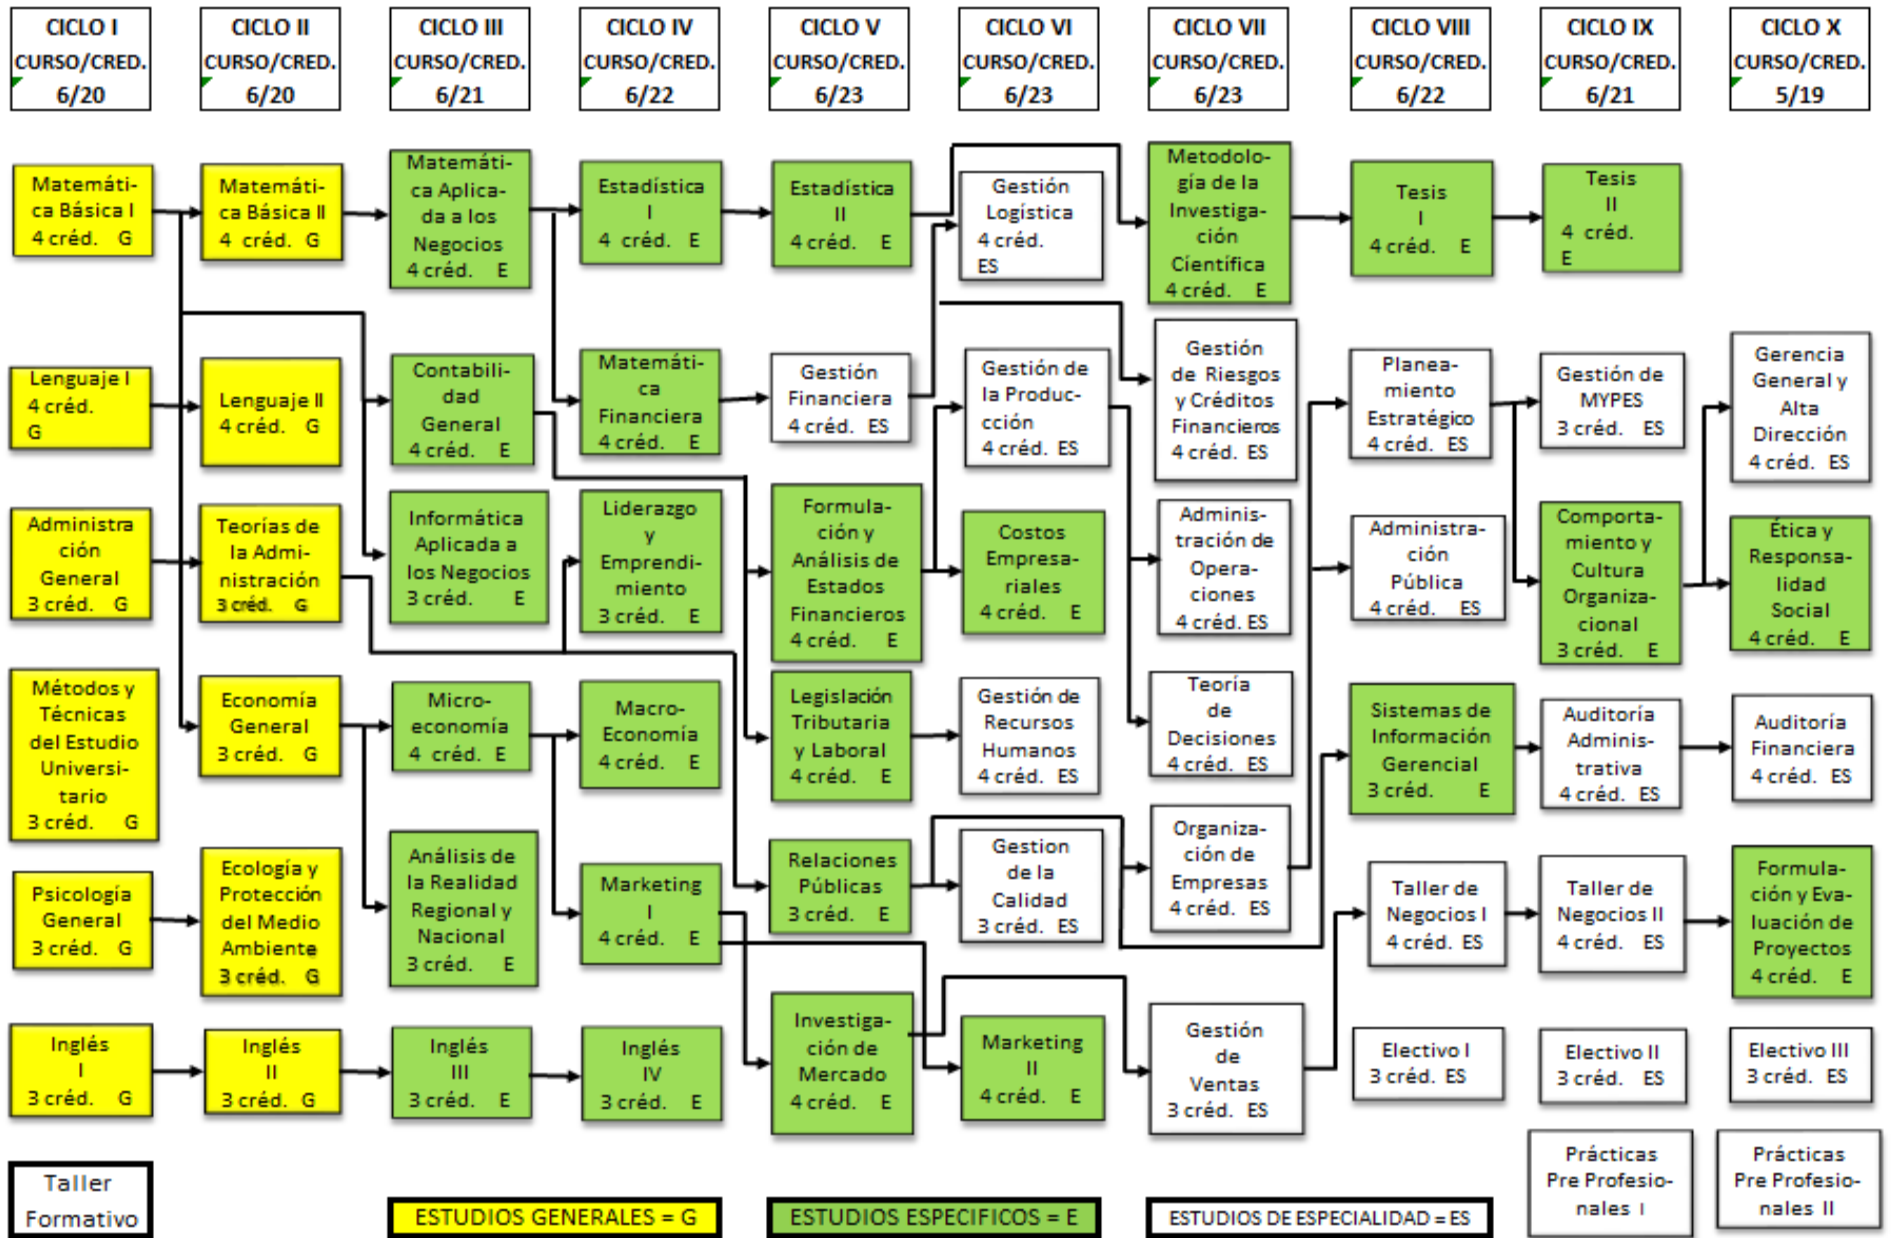

UNIVERSIDAD DE HUÁNUCO  
 FACULTAD DE CIENCIAS EMPRESARIALES  
 PROGRAMA ACADÉMICO DE ADMINISTRACION DE EMPRESAS - MODALIDAD DE DISTANCIA  
 MALLA CURRICULAR 2016

ESTUDIOS GENERALES = G

ESTUDIOS ESPECIFICOS = E

ESTUDIOS DE ESPECIALIDAD = ES