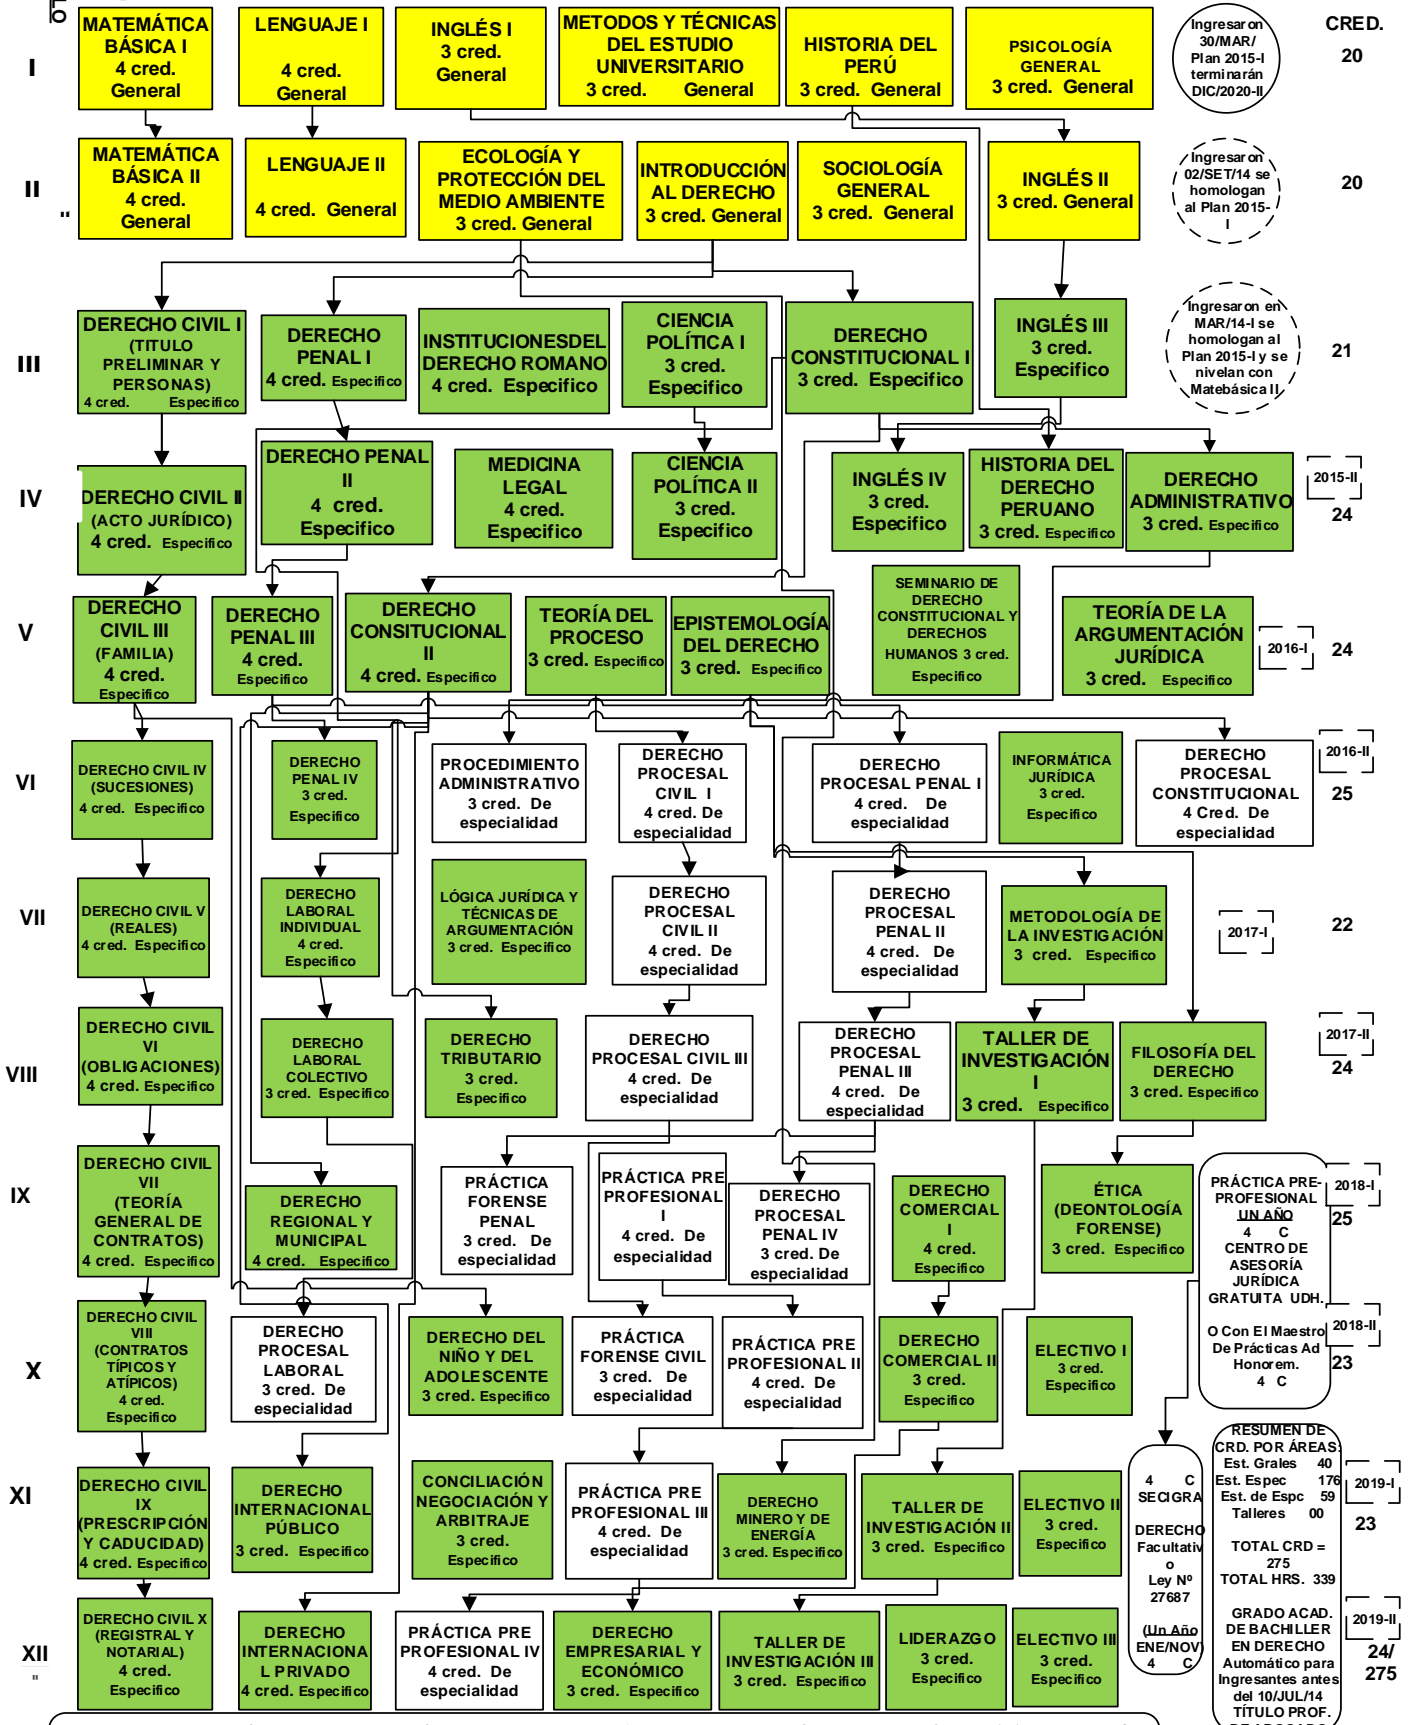

**UNIVERSIDAD DE HUÁNUCO- FAC. DE DERECHO y CC.PP- Malla Curricular 2015**  
**PROGRAMA ACADÉMICO DE DERECHO Y CIENCIAS POLÍTICAS – MODALIDAD DISTANCIA**

Los cursos de igual denominación son convalidables entre sí, aun cuando el creditaje sea diferente; y para la subsanación debe tener nota mínima de (07) siete Art. 94 RGE.

SE EXTINGUE EL PLAN DE EST. 2014-I y II sujeto a homologación al 2015. Y los planes 2004 y 2010 siguen vigentes del IV al XII Ciclo para estudiantes antiguos. Evaluado al 11/MARZO/2015/UZA.

**LEYENDA**

- Tipo de Estudio General
- Tipo de Estudio Específico
- Tipo de Estudio De especialidad