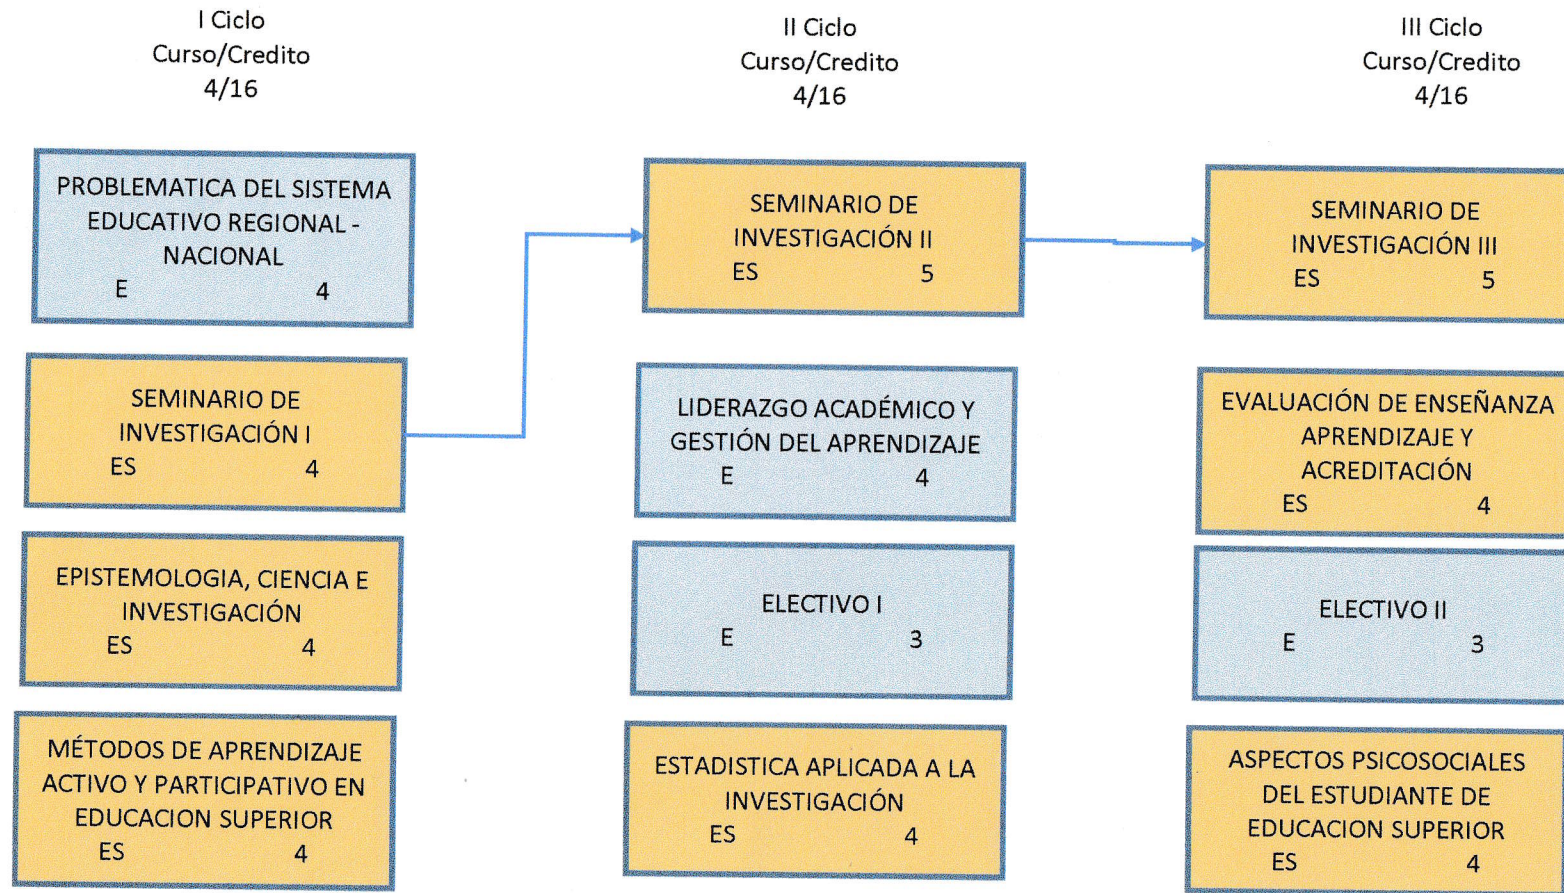

**UNIVERSIDAD DE HUÁNUCO**  
PROGRAMA ACADÉMICO DE MAESTRIA EN CIENCIAS DE LA EDUCACIÓN  
MENCIÓN: DOCENCIA EN EDUCACIÓN SUPERIOR E INVESTIGACIÓN  
MALLA CURRICULAR-2015

E        ESPECIFICO  
ES        ESPECIALIDAD