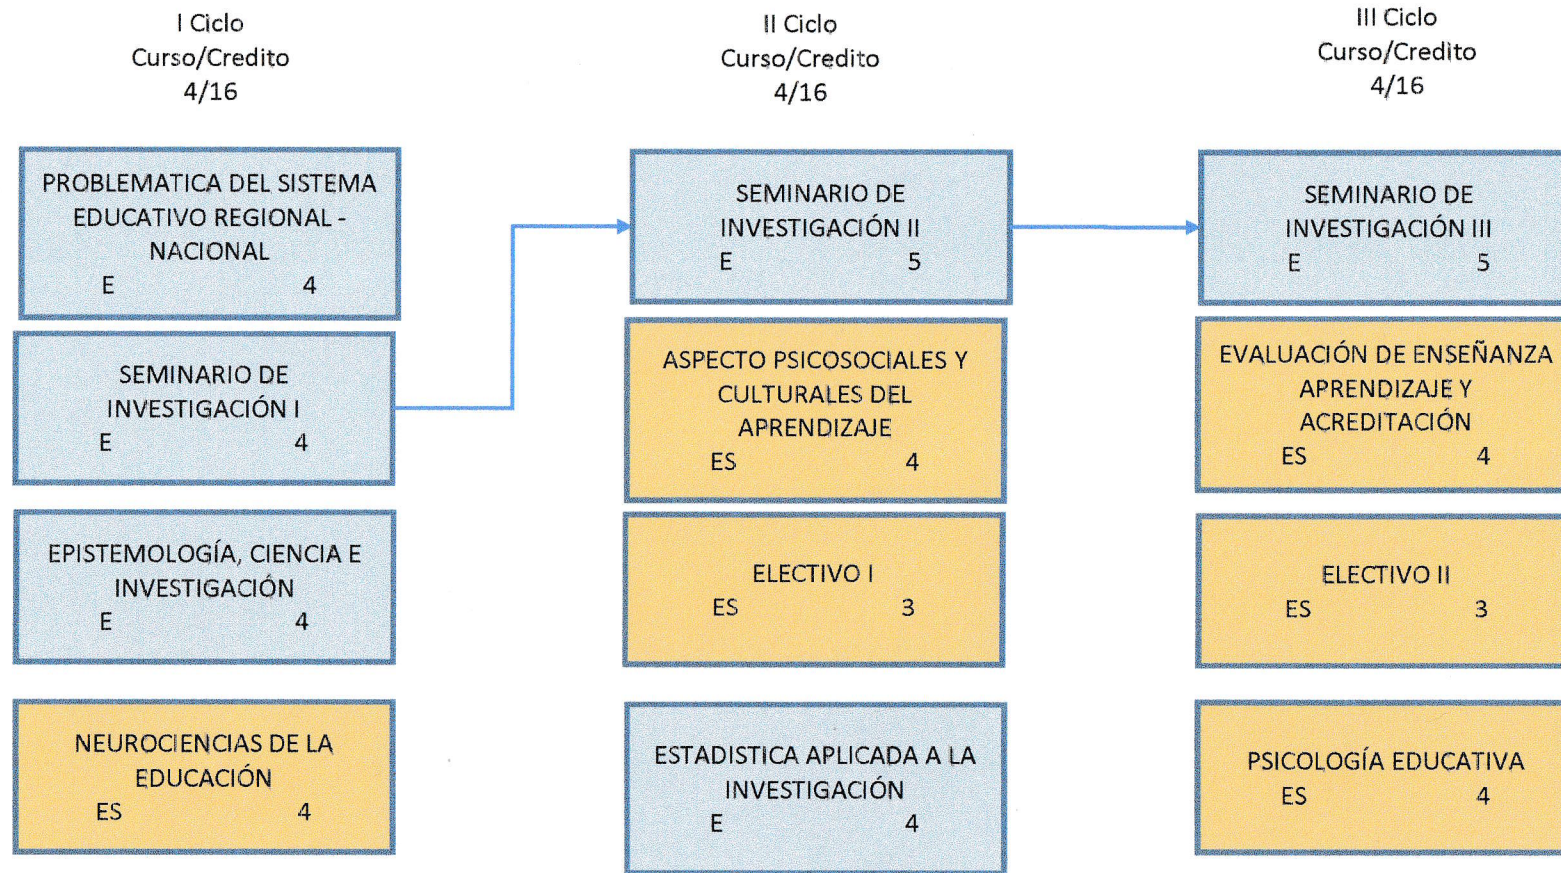

UNIVERSIDAD DE HUÁNUCO
PROGRAMA ACADÉMICO DE MAESTRIA EN CIENCIAS DE LA EDUCACIÓN
MENCIÓN: PSICOLOGIA EDUCATIVA
MALLA CURRICULAR-2015

E ESPECIFICO
ES ESPECIALIDAD