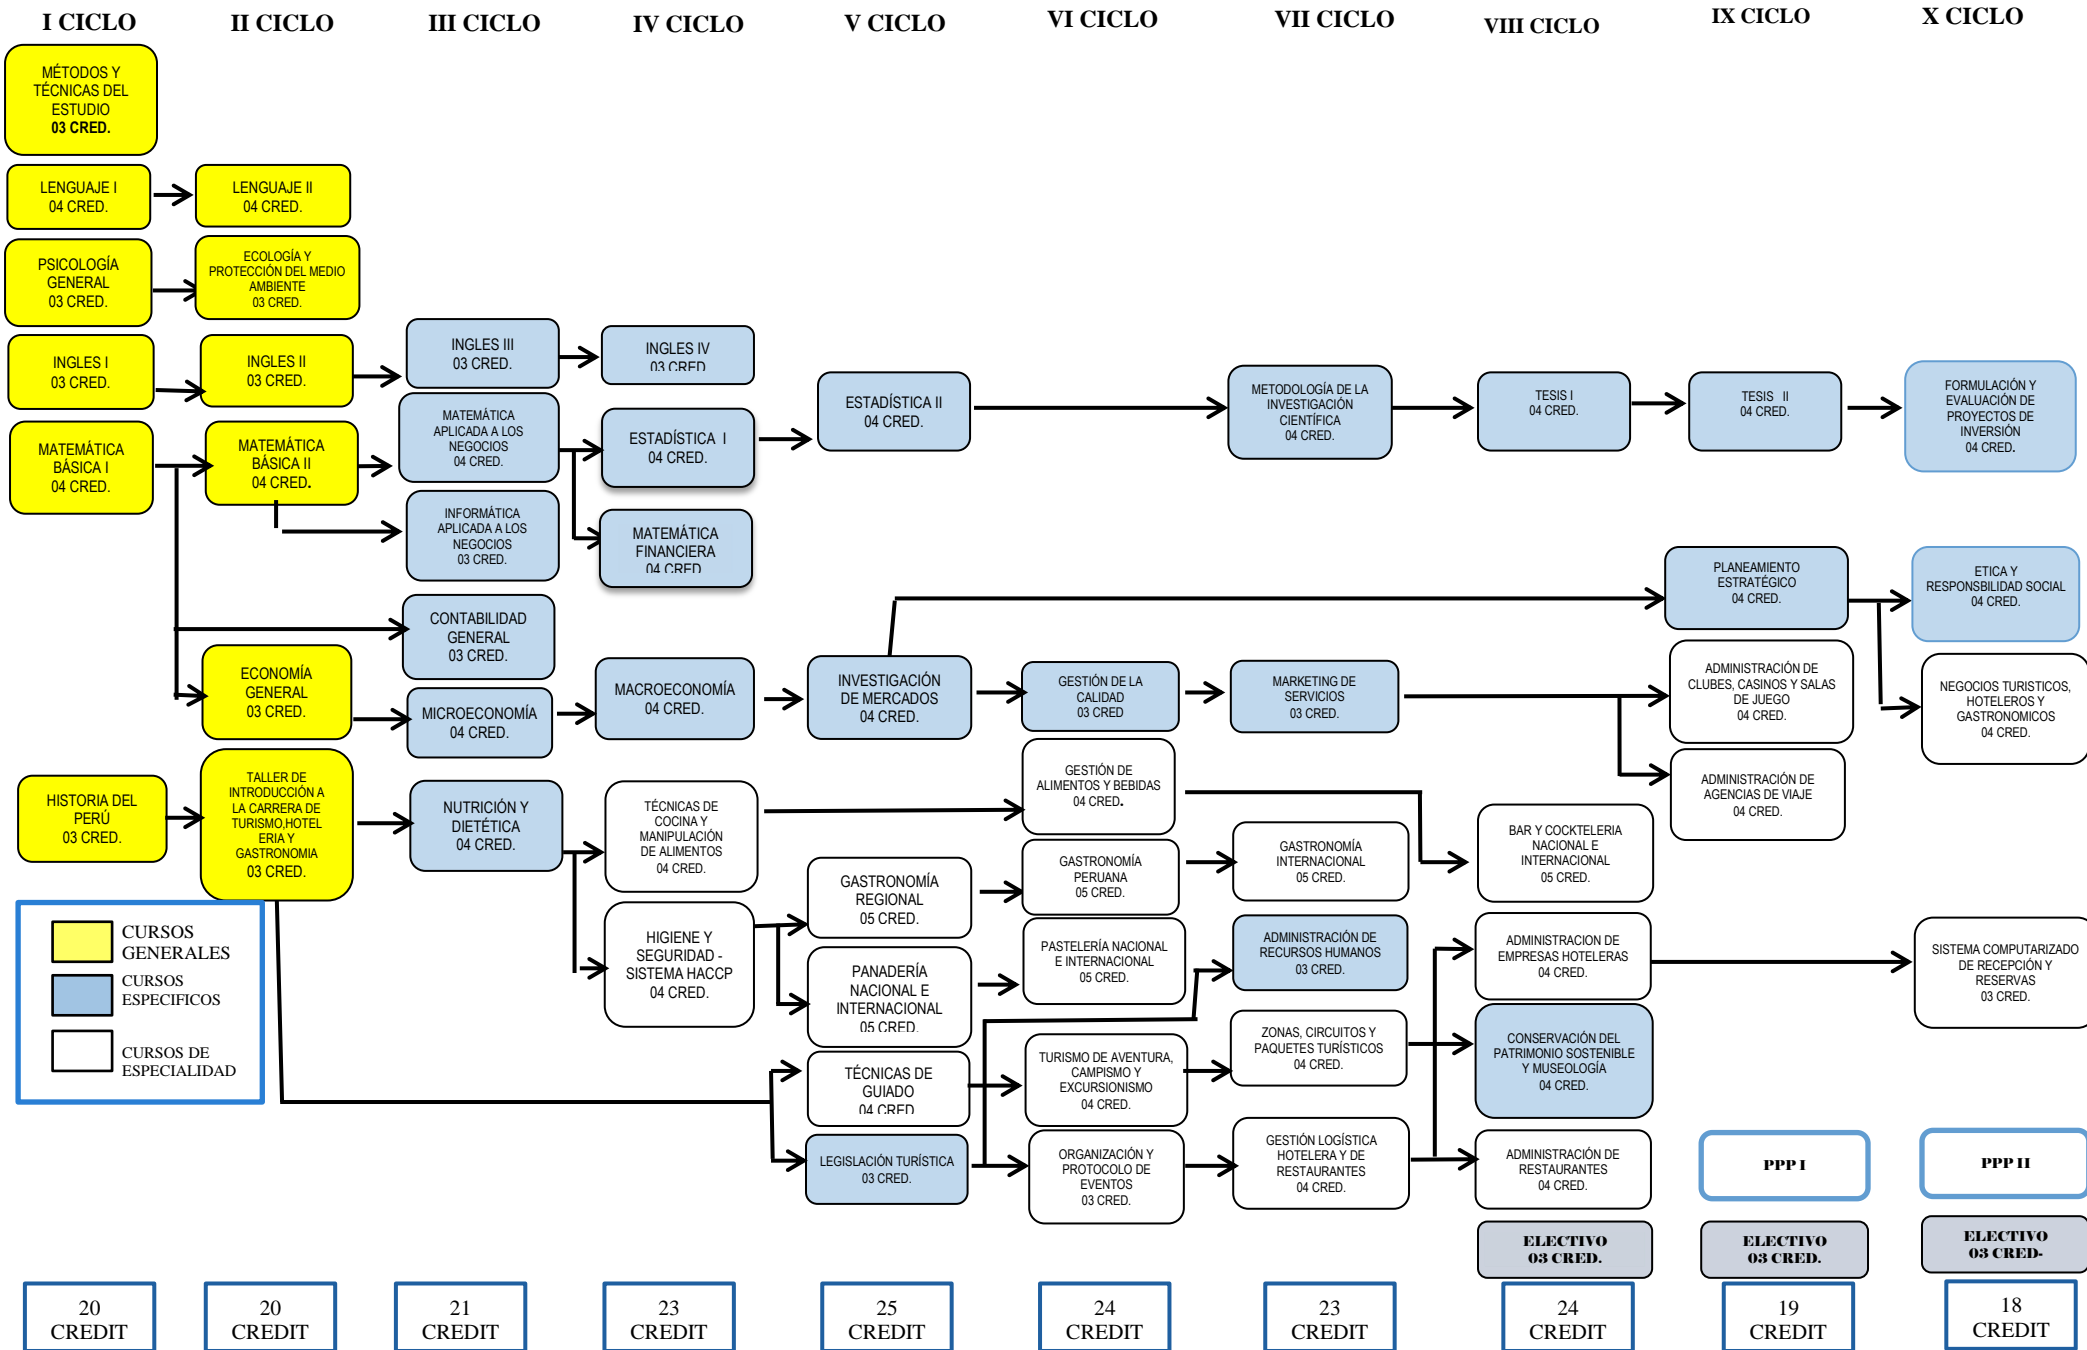

UNIVERSIDAD DE HUÁNUCO  
 FACULTAD DE CIENCIAS EMPRESARIALES  
 MALLA CURRICULAR DEL PROGRAMA ACADÉMICO DE TURISMO, HOTELERÍA Y GASTRONOMÍA

CURSOS GENERALES  
 CURSOS ESPECIFICOS  
 CURSOS DE ESPECIALIDAD