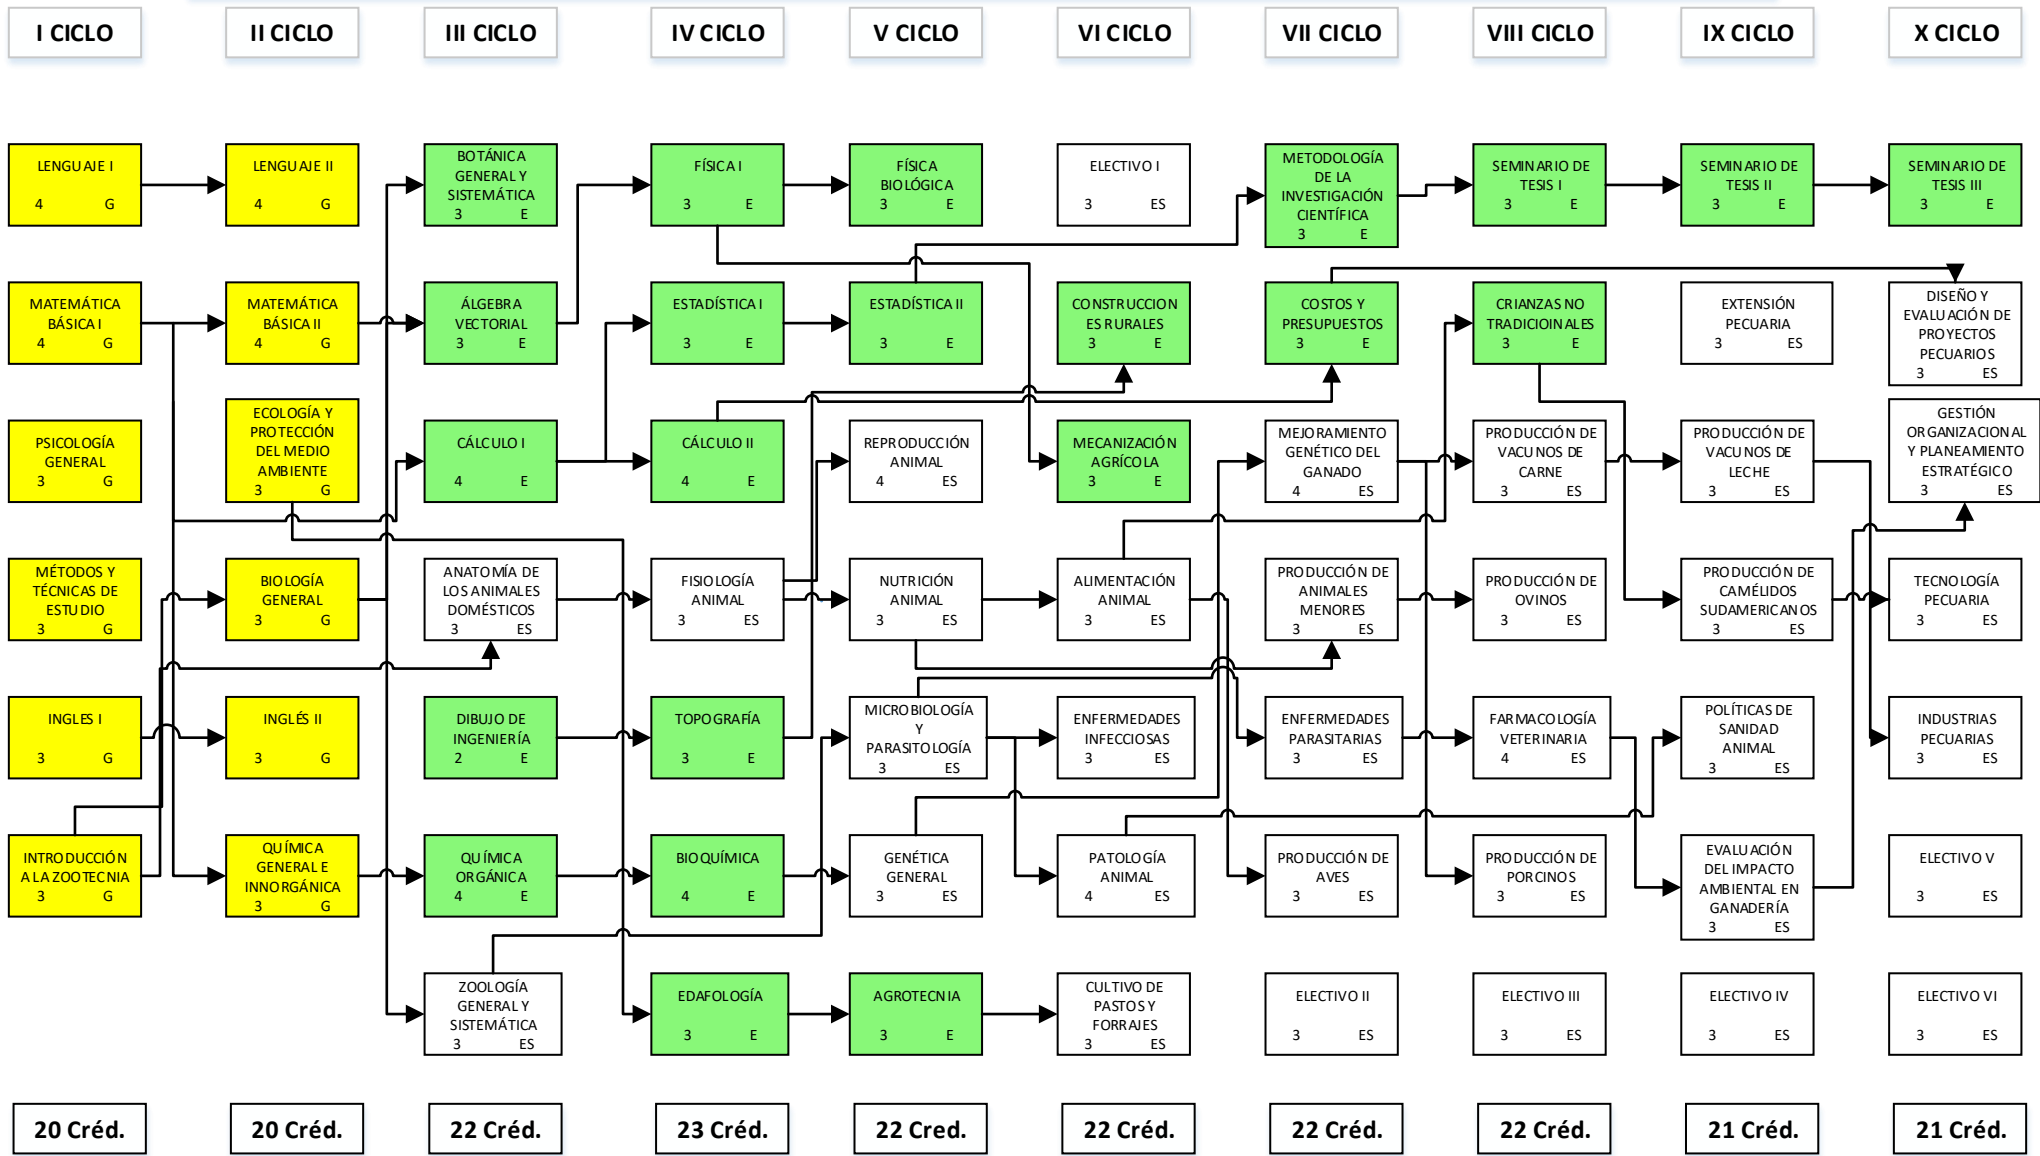

**UNIVERSIDAD DE HUÁNUCO**  
**FACULTAD DE INGENIERÍA**  
**PROGRAMA ACADÉMICO DE ZOOTECNIA**  
**MALLA CURRICULAR - PLAN DE ESTUDIOS 2016**

LEYENDA

**G: Cursos Generales**

**E: Cursos Específicos**

**ES: Cursos de Especialidad**